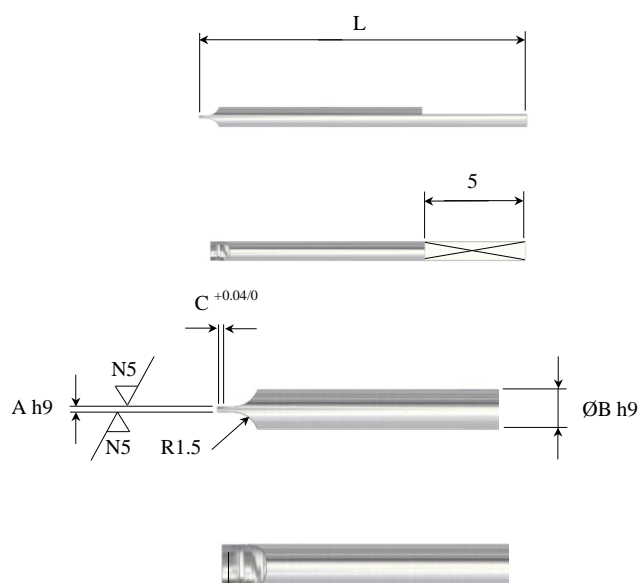

**Liste de Prix 2017**

**Mèche STD pour tournevis coffret  $\phi 0.5$  à  $\phi 2.00$**

<u>Code article :</u>		<u><math>\phi</math> de mèche :</u>	<u>Prix en CHF :</u>
20-0001-045	Mèche STD pour coffret $\phi 0.5$ pour vis à fente	$\phi 0.50$	8.70
20-0001-067	Mèche pour coffret $\phi 0.6$ pour vis à fente	$\phi 0.60$	8.70
20-0001-046	Mèche STD pour coffret $\phi 0.8$ pour vis à fente	$\phi 0.80$	8.70
20-0001-047	Mèche STD pour coffret $\phi 1.0$ pour vis à fente	$\phi 1.00$	8.70
20-0001-048	Mèche STD pour coffret $\phi 1.2$ pour vis à fente	$\phi 1.20$	8.70
20-0001-049	Mèche STD pour coffret $\phi 1.4$ pour vis à fente	$\phi 1.40$	8.70
20-0001-068	Mèche pour coffret $\phi 1.6$ pour vis à fente	$\phi 1.60$	8.70
20-0001-050	Mèche STD pour coffret $\phi 2.0$ pour vis à fente	$\phi 2.00$	8.70

Remise de quantité :

Commande minimum 100.-

0 à 9 pièces	net
10 pièces	3%
20 pièces	5%
50 pièces	10 %

A h9	ØB h9	C <sup>+0.04/0</sup>	L
0.1	0.5	0.15	13
0.12	0.6	0.15	13
0.14	0.8	0.18	19
0.14	1.0	0.18	19
0.14	1.2	0.18	19
0.16	1.4	0.2	19
0.16	1.6	0.2	19
0.2	2.0	0.25	19