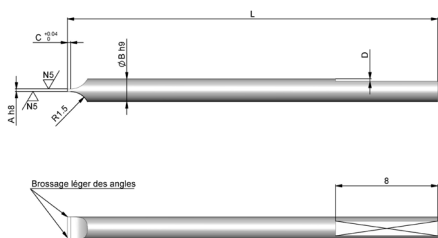

CODE ARTICLE*	* Toutes nos mèches standards existent avec une retenue de 1mm à l'extrémité du plat de serrage		Ø DE MÈCHE	PRIX EN CHF
10-0001-005 / 10-0001-005R		Mèche STD pour vis à fente	$\phi 0.50$	9.10
10-0001-006 / 10-0001-006R		Mèche STD pour vis à fente	$\phi 0.60$	9.10
10-0001-007 / 10-0001-007R		Mèche STD pour vis à fente	$\phi 0.70$	9.10
10-0001-008 / 10-0001-008R		Mèche STD pour vis à fente	$\phi 0.80$	9.10
10-0001-009 / 10-0001-009R		Mèche STD pour vis à fente	$\phi 0.90$	9.10
10-0001-010 / 10-0001-010R		Mèche STD pour vis à fente	$\phi 1.00$	9.10
10-0001-011 / 10-0001-011R		Mèche STD pour vis à fente	$\phi 1.10$	9.10
10-0001-012 / 10-0001-012R		Mèche STD pour vis à fente	$\phi 1.20$	9.10
10-0001-013 / 10-0001-013R		Mèche STD pour vis à fente	$\phi 1.30$	9.10
10-0001-014 / 10-0001-014R		Mèche STD pour vis à fente	$\phi 1.40$	9.10
10-0001-015 / 10-0001-015R		Mèche STD pour vis à fente	$\phi 1.50$	9.10
10-0001-016 / 10-0001-016R		Mèche STD pour vis à fente	$\phi 1.60$	9.10
10-0001-018 / 10-0001-018R		Mèche STD pour vis à fente	$\phi 1.80$	9.10
10-0001-020 / 10-0001-020R		Mèche STD pour vis à fente	$\phi 2.00$	9.10
10-0001-025 / 10-0001-025R		Mèche STD pour vis à fente	$\phi 2.50$	9.10
10-0001-030 / 10-0001-030R		Mèche STD pour vis à fente	$\phi 3.00$	9.10
10-0001-000 / 10-0001-000R		Jeu complet de mèches	$\phi 0.5$ à 2.00	12740

MÈCHE STANDARD 10-0001-XXX