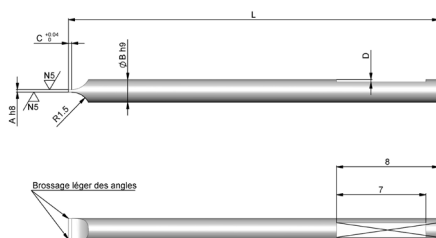

REMISE DE QUANTITÉ

0 à 9 pièces	net	50 à 99 pièces	8%
10 à 49 pièces	5%	100 pièces et +	10%

CODE ARTICLE*	* Toutes nos mèches standards existent avec une retenue de 1mm à l'extrémité du plat de serrage		Ø DE MÈCHE	PRIX EN CHF
10-0001-005 / 10-0001-005R		Mèche STD pour vis à fente	$\phi 0.50$	9.10
10-0001-006 / 10-0001-006R		Mèche STD pour vis à fente	$\phi 0.60$	9.10
10-0001-007 / 10-0001-007R		Mèche STD pour vis à fente	$\phi 0.70$	9.10
10-0001-008 / 10-0001-008R		Mèche STD pour vis à fente	$\phi 0.80$	9.10
10-0001-009 / 10-0001-009R		Mèche STD pour vis à fente	$\phi 0.90$	9.10
10-0001-010 / 10-0001-010R		Mèche STD pour vis à fente	$\phi 1.00$	9.10
10-0001-011 / 10-0001-011R		Mèche STD pour vis à fente	$\phi 1.10$	9.10
10-0001-012 / 10-0001-012R		Mèche STD pour vis à fente	$\phi 1.20$	9.10
10-0001-013 / 10-0001-013R		Mèche STD pour vis à fente	$\phi 1.30$	9.10
10-0001-014 / 10-0001-014R		Mèche STD pour vis à fente	$\phi 1.40$	9.10
10-0001-015 / 10-0001-015R		Mèche STD pour vis à fente	$\phi 1.50$	9.10
10-0001-016 / 10-0001-016R		Mèche STD pour vis à fente	$\phi 1.60$	9.10
10-0001-018 / 10-0001-018R		Mèche STD pour vis à fente	$\phi 1.80$	9.10
10-0001-020 / 10-0001-020R		Mèche STD pour vis à fente	$\phi 2.00$	9.10
10-0001-025 / 10-0001-025R		Mèche STD pour vis à fente	$\phi 2.50$	9.10
10-0001-030 / 10-0001-030R		Mèche STD pour vis à fente	$\phi 3.00$	9.10
10-0001-000 / 10-0001-000R		Jeu complet de mèches	$\phi 0.5$ à 2.00	12740

MÈCHE STANDARD 10-0001-XXX

MÈCHE STANDARD R 10-0001-XXXR

REMISE DE QUANTITÉ

0 à 9 pièces	net	20 pièces	5%
10 pièces	3%	50 pièces	10%

Ah9	ØB H9	C ^{+0.04/0}	L
0.1	0.5	0.15	22
0.12	0.6	0.15	22
0.14	0.7	0.18	22
0.14	0.8	0.18	22
0.14	0.9	0.18	22
0.14	1.0	0.18	22
0.14	1.1	0.18	22
0.14	1.2	0.18	22
0.16	1.3	0.2	29
0.16	1.4	0.2	29
0.16	1.5	0.2	29
0.16	1.6	0.2	29
0.2	1.8	0.25	29
0.2	2.0	0.25	29
0.25	2.5	0.28	29
0.25	3.0	0.28	29