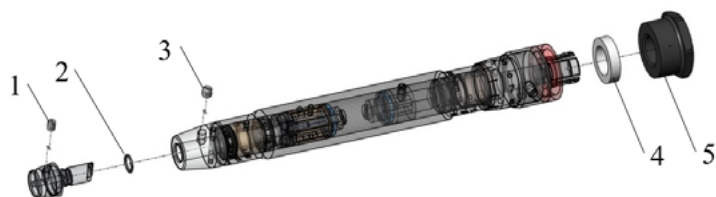

FOURNITURES SAV	CODE ARTICLE	PRIX EN CHF
Vis de blocage mèche ACR	10-0016-001	
Joint O-Ring ACR	10-0013-001	
Vis de blocage ACR ou douille ACR	10-0016-002	
Bague en téflon	10-0017-XXX	
Tourelle	10-0017-XXX