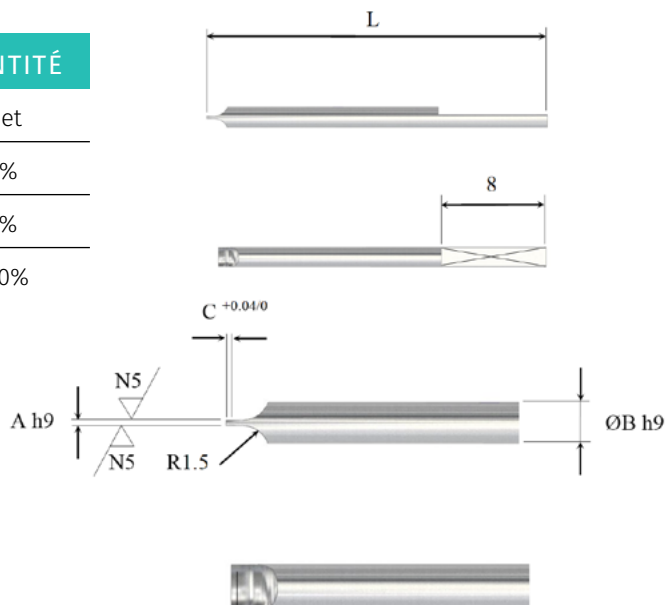

CODE ARTICLE		ϕ DE MÈCHE	PRIX EN CHF
10-0001-005	Mèche STD $\phi 0.5$ pour vis à fente	$\phi 0.50$	9.10
10-0001-006	Mèche STD $\phi 0.6$ pour vis à fente	$\phi 0.60$	9.10
10-0001-007	Mèche STD $\phi 0.7$ pour vis à fente	$\phi 0.70$	9.10
10-0001-008	Mèche STD $\phi 0.8$ pour vis à fente	$\phi 0.80$	9.10
10-0001-009	Mèche STD $\phi 0.9$ pour vis à fente	$\phi 0.90$	9.10
10-0001-010	Mèche STD $\phi 1.0$ pour vis à fente	$\phi 1.00$	9.10
10-0001-011	Mèche STD $\phi 1.1$ pour vis à fente	$\phi 1.10$	9.10
10-0001-012	Mèche STD $\phi 1.2$ pour vis à fente	$\phi 1.20$	9.10
10-0001-013	Mèche STD $\phi 1.3$ pour vis à fente	$\phi 1.30$	9.10
10-0001-014	Mèche STD $\phi 1.4$ pour vis à fente	$\phi 1.40$	9.10
10-0001-015	Mèche STD $\phi 1.5$ pour vis à fente	$\phi 1.50$	9.10
10-0001-016	Mèche STD $\phi 1.6$ pour vis à fente	$\phi 1.60$	9.10
10-0001-018	Mèche STD $\phi 1.8$ pour vis à fente	$\phi 1.80$	9.10
10-0001-020	Mèche STD $\phi 2.0$ pour vis à fente	$\phi 2.00$	9.10
10-0001-025	Mèche STD $\phi 2.5$ pour vis à fente	$\phi 2.50$	9.10
10-0001-030	Mèche STD $\phi 3.0$ pour vis à fente	$\phi 3.00$	9.10
10-0001-000	Jeu complet de mèches	$\phi 0.5$ à 2.00	127.40

REMISE DE QUANTITÉ

0 à 9 pièces	net
10 pièces	3%
20 pièces	5%
50 pièces	10%

Ah9	$\phi B H9$	C ^{+0.04/0}	L
0.1	0.5	0.15	22
0.12	0.6	0.15	22
0.14	0.7	0.18	22
0.14	0.8	0.18	22
0.14	0.9	0.18	22
0.14	1.0	0.18	22
0.14	1.1	0.18	22
0.14	1.2	0.18	22
0.16	1.3	0.2	29
0.16	1.4	0.2	29
0.16	1.5	0.2	29
0.16	1.6	0.2	29
0.2	1.8	0.25	29
0.2	2.0	0.25	29
0.25	2.5	0.28	29
0.25	3.0	0.28	29