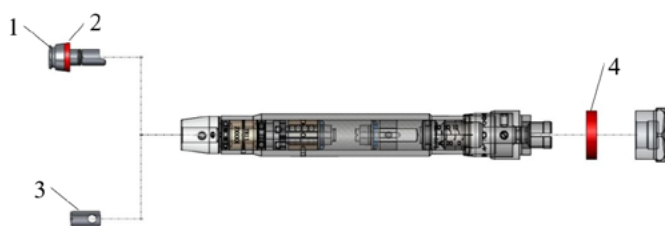

TYPE		CODE ARTICLE	PRIX EN CHF
TR-11	Tournevis dynamométrique ACR à affichage du couple déclenchement horaire et anti-horaire 5 – 55 mNm	01-0003-011	
TR-21	Tournevis dynamométrique ACR à affichage du couple déclenchement horaire et blocage anti-horaire 5 – 55 mNm	01-0003-021	
TR-31	Tournevis dynamométrique ACR à affichage du couple déclenchement anti-horaire et blocage horaire 5 – 55 mNm	01-0003-031	

Les Tournevis dynamométriques de type TR-ACR sont livrés **SANS** douille de réduction et **AVEC** une bague d'identification de couleur rouge (ø1.2).

Tous les tournevis (1) sont livrés dans une boîte (2) de 80 x 110 mm, avec la vis de blocage de l'embout ACR !

FOURNITURES À COMMANDER SÉPARÉMENT	CODE ARTICLE		PRIX EN CHF
Adaptateur changement rapide $\varnothing 0.5$ à $\varnothing 3.00$	10-0008-XXX		
Bague d'identification ACR	10-0005-XXX		
Douille de réduction ACR $\varnothing 0.5$ à $\varnothing 2.50$	10-0007-XXX		
Bague d'identification TR $\varnothing 0.5$ à $\varnothing 3.00$	10-0018-XXX		
Mèches STD $\varnothing 0.5$ à $\varnothing 3.00$	10-0001-XXX		