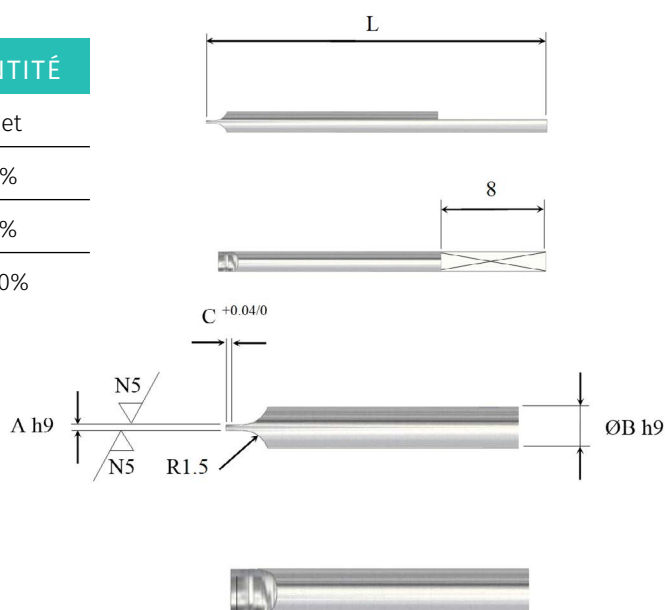

CODE ARTICLE*	* Toutes nos mèches standards existent avec une retenue de 1mm à l'extrémité du plat de serrage		ϕ DE MÈCHE	PRIX EN CHF
10-0001-005 / 10-0001-005R		Mèche STD pour vis à fente	ϕ 0.50	9.10
10-0001-006 / 10-0001-006R		Mèche STD pour vis à fente	ϕ 0.60	9.10
10-0001-007 / 10-0001-007R		Mèche STD pour vis à fente	ϕ 0.70	9.10
10-0001-008 / 10-0001-008R		Mèche STD pour vis à fente	ϕ 0.80	9.10
10-0001-009 / 10-0001-009R		Mèche STD pour vis à fente	ϕ 0.90	9.10
10-0001-010 / 10-0001-010R		Mèche STD pour vis à fente	ϕ 1.00	9.10
10-0001-011 / 10-0001-011R		Mèche STD pour vis à fente	ϕ 1.10	9.10
10-0001-012 / 10-0001-012R		Mèche STD pour vis à fente	ϕ 1.20	9.10
10-0001-013 / 10-0001-013R		Mèche STD pour vis à fente	ϕ 1.30	9.10
10-0001-014 / 10-0001-014R		Mèche STD pour vis à fente	ϕ 1.40	9.10
10-0001-015 / 10-0001-015R		Mèche STD pour vis à fente	ϕ 1.50	9.10
10-0001-016 / 10-0001-016R		Mèche STD pour vis à fente	ϕ 1.60	9.10
10-0001-018 / 10-0001-018R		Mèche STD pour vis à fente	ϕ 1.80	9.10
10-0001-020 / 10-0001-020R		Mèche STD pour vis à fente	ϕ 2.00	9.10
10-0001-025 / 10-0001-025R		Mèche STD pour vis à fente	ϕ 2.50	9.10
10-0001-030 / 10-0001-030R		Mèche STD pour vis à fente	ϕ 3.00	9.10
10-0001-000 / 10-0001-000R		Jeu complet de mèches	ϕ 0.5 à 2.00	12740

REMISE DE QUANTITÉ

0 à 9 pièces	net
10 pièces	3%
20 pièces	5%
50 pièces	10%

Ah9	$\phi B H9$	C ^{+0.04/0}	L
0.1	0.5	0.15	22
0.12	0.6	0.15	22
0.14	0.7	0.18	22
0.14	0.8	0.18	22
0.14	0.9	0.18	22
0.14	1.0	0.18	22
0.14	1.1	0.18	22
0.14	1.2	0.18	22
0.16	1.3	0.2	29
0.16	1.4	0.2	29
0.16	1.5	0.2	29
0.16	1.6	0.2	29
0.2	1.8	0.25	29
0.2	2.0	0.25	29
0.25	2.5	0.28	29
0.25	3.0	0.28	29