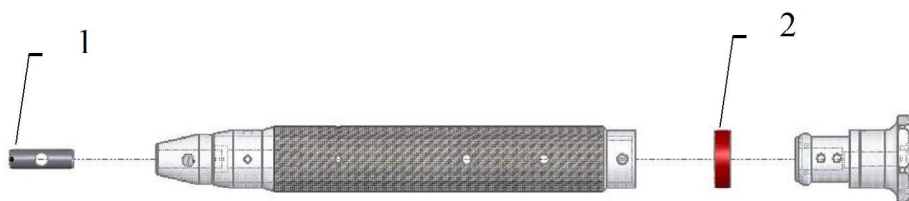

FOURNITURES À COMMANDER SÉPARÉMENT	CODE ARTICLE		PRIX EN CHF
1. Douille de réduction STD $\phi 0.5$ à $\phi 2.50$	10-0006-XXX		
2. Bague d'identification STD $\phi 0.5$ à $\phi 3.00$	10-0004-XXX		
Mèches STD $\phi 0.5$ à $\phi 3.00$	10-0001-XXX