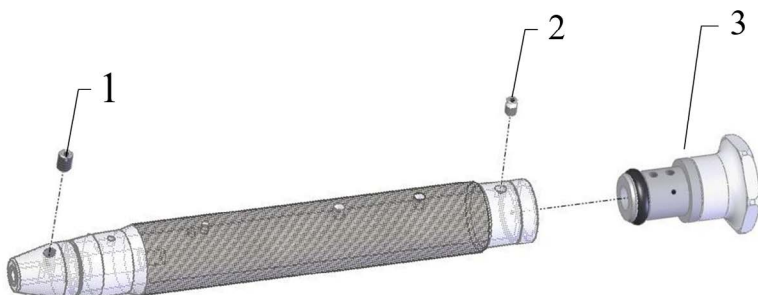

FOURNITURES SAV	CODE ARTICLE	PRIX EN CHF
1. Vis de blocage mèche STD	10-0016-002	
2. Vis de tourelle	10-0016-004	
3. Tourelle	10-0015-XXX