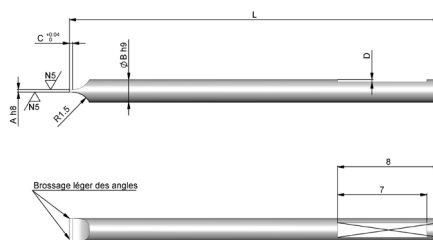

REMISE DE QUANTITÉ

0 à 9 pièces	net	50 à 99 pièces	8%
10 à 49 pièces	5%	100 pièces et +	10%

CODE ARTICLE*	* Toutes nos mèches standards existent avec une retenue de 1mm à l'extrémité du plat de serrage		Ø DE MÈCHE	PRIX EN CHF
10-0001-005 / 10-0001-005R		Mèche STD pour vis à fente	ϕ 0.50	9.10
10-0001-006 / 10-0001-006R		Mèche STD pour vis à fente	ϕ 0.60	9.10
10-0001-007 / 10-0001-007R		Mèche STD pour vis à fente	ϕ 0.70	9.10
10-0001-008 / 10-0001-008R		Mèche STD pour vis à fente	ϕ 0.80	9.10
10-0001-009 / 10-0001-009R		Mèche STD pour vis à fente	ϕ 0.90	9.10
10-0001-010 / 10-0001-010R		Mèche STD pour vis à fente	ϕ 1.00	9.10
10-0001-011 / 10-0001-011R		Mèche STD pour vis à fente	ϕ 1.10	9.10
10-0001-012 / 10-0001-012R		Mèche STD pour vis à fente	ϕ 1.20	9.10
10-0001-013 / 10-0001-013R		Mèche STD pour vis à fente	ϕ 1.30	9.10
10-0001-014 / 10-0001-014R		Mèche STD pour vis à fente	ϕ 1.40	9.10
10-0001-015 / 10-0001-015R		Mèche STD pour vis à fente	ϕ 1.50	9.10
10-0001-016 / 10-0001-016R		Mèche STD pour vis à fente	ϕ 1.60	9.10
10-0001-018 / 10-0001-018R		Mèche STD pour vis à fente	ϕ 1.80	9.10
10-0001-020 / 10-0001-020R		Mèche STD pour vis à fente	ϕ 2.00	9.10
10-0001-025 / 10-0001-025R		Mèche STD pour vis à fente	ϕ 2.50	9.10
10-0001-030 / 10-0001-030R		Mèche STD pour vis à fente	ϕ 3.00	9.10
10-0001-000 / 10-0001-000R		Jeu complet de mèches	ϕ 0.5 à 2.00	12740

MÈCHE STANDARD 10-0001-XXX

MÈCHE STANDARD R 10-0001-XXXR

Ah9	ØB H9	C ^{+0.04/0}	L
0.1	0.5	0.15	22
0.12	0.6	0.15	22
0.14	0.7	0.18	22
0.14	0.8	0.18	22
0.14	0.9	0.18	22
0.14	1.0	0.18	22
0.14	1.1	0.18	22
0.14	1.2	0.18	22
0.16	1.3	0.2	29
0.16	1.4	0.2	29
0.16	1.5	0.2	29
0.16	1.6	0.2	29
0.2	1.8	0.25	29
0.2	2.0	0.25	29
0.25	2.5	0.28	29
0.25	3.0	0.28	29