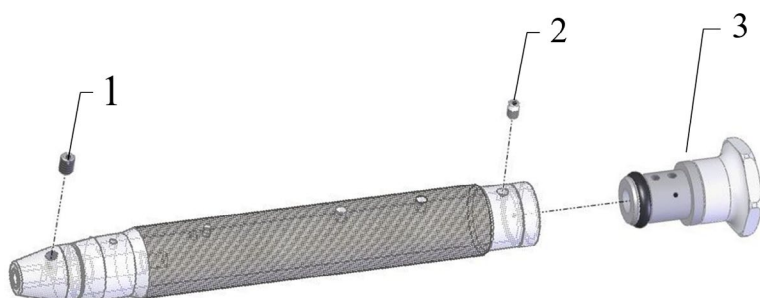

FOURNITURES SAV	CODE ARTICLE	PRIX EN CHF
1. Vis de blocage mèche STD	10-0016-002	
2. Vis de tourelle	10-0016-004	
3. Tourelle	10-0015-XXX