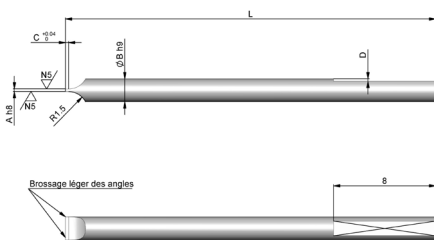

CODE ARTICLE*	* Toutes nos mèches standards existent avec une retenue de 1mm à l'extrémité du plat de serrage		Ø DE MÈCHE	PRIX EN CHF
10-0001-005 / 10-0001-005R		Mèche STD pour vis à fente	ϕ 0.50	9.10
10-0001-006 / 10-0001-006R		Mèche STD pour vis à fente	ϕ 0.60	9.10
10-0001-007 / 10-0001-007R		Mèche STD pour vis à fente	ϕ 0.70	9.10
10-0001-008 / 10-0001-008R		Mèche STD pour vis à fente	ϕ 0.80	9.10
10-0001-009 / 10-0001-009R		Mèche STD pour vis à fente	ϕ 0.90	9.10
10-0001-010 / 10-0001-010R		Mèche STD pour vis à fente	ϕ 1.00	9.10
10-0001-011 / 10-0001-011R		Mèche STD pour vis à fente	ϕ 1.10	9.10
10-0001-012 / 10-0001-012R		Mèche STD pour vis à fente	ϕ 1.20	9.10
10-0001-013 / 10-0001-013R		Mèche STD pour vis à fente	ϕ 1.30	9.10
10-0001-014 / 10-0001-014R		Mèche STD pour vis à fente	ϕ 1.40	9.10
10-0001-015 / 10-0001-015R		Mèche STD pour vis à fente	ϕ 1.50	9.10
10-0001-016 / 10-0001-016R		Mèche STD pour vis à fente	ϕ 1.60	9.10
10-0001-018 / 10-0001-018R		Mèche STD pour vis à fente	ϕ 1.80	9.10
10-0001-020 / 10-0001-020R		Mèche STD pour vis à fente	ϕ 2.00	9.10
10-0001-025 / 10-0001-025R		Mèche STD pour vis à fente	ϕ 2.50	9.10
10-0001-030 / 10-0001-030R		Mèche STD pour vis à fente	ϕ 3.00	9.10
10-0001-000 / 10-0001-000R		Jeu complet de mèches	ϕ 0.5 à 2.00	12740

MÈCHE STANDARD 10-0001-XXX