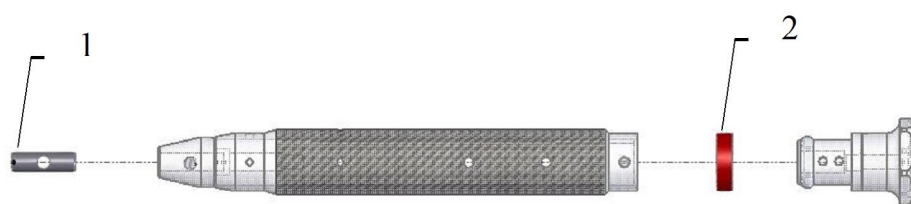

FOURNITURES À COMMANDER SÉPARÉMENT	CODE ARTICLE		PRIX EN CHF
1. Douille de réduction STD $\phi 0.5$ à $\phi 2.50$	10-0006-XXX		
2. Bague d'identification STD $\phi 0.5$ à $\phi 3.00$	10-0004-XXX		
Mèches STD $\phi 0.5$ à $\phi 3.00$	10-0001-XXX