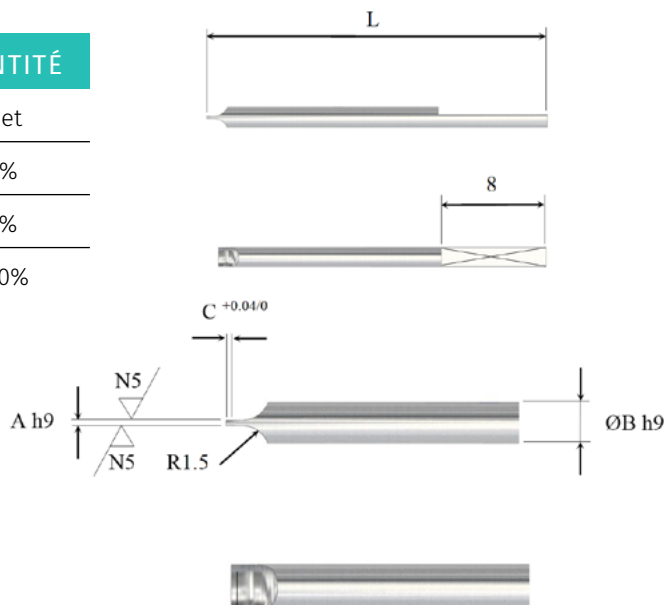

## REMISE DE QUANTITÉ

0 à 9 pièces	net	50 à 99 pièces	8%
10 à 49 pièces	5%	100 pièces et +	10%

CODE ARTICLE		$\phi$ DE MÈCHE	PRIX EN CHF
10-0001-005	Mèche STD $\phi 0.5$ pour vis à fente	$\phi 0.50$	9.10
10-0001-006	Mèche STD $\phi 0.6$ pour vis à fente	$\phi 0.60$	9.10
10-0001-007	Mèche STD $\phi 0.7$ pour vis à fente	$\phi 0.70$	9.10
10-0001-008	Mèche STD $\phi 0.8$ pour vis à fente	$\phi 0.80$	9.10
10-0001-009	Mèche STD $\phi 0.9$ pour vis à fente	$\phi 0.90$	9.10
10-0001-010	Mèche STD $\phi 1.0$ pour vis à fente	$\phi 1.00$	9.10
10-0001-011	Mèche STD $\phi 1.1$ pour vis à fente	$\phi 1.10$	9.10
10-0001-012	Mèche STD $\phi 1.2$ pour vis à fente	$\phi 1.20$	9.10
10-0001-013	Mèche STD $\phi 1.3$ pour vis à fente	$\phi 1.30$	9.10
10-0001-014	Mèche STD $\phi 1.4$ pour vis à fente	$\phi 1.40$	9.10
10-0001-015	Mèche STD $\phi 1.5$ pour vis à fente	$\phi 1.50$	9.10
10-0001-016	Mèche STD $\phi 1.6$ pour vis à fente	$\phi 1.60$	9.10
10-0001-018	Mèche STD $\phi 1.8$ pour vis à fente	$\phi 1.80$	9.10
10-0001-020	Mèche STD $\phi 2.0$ pour vis à fente	$\phi 2.00$	9.10
10-0001-025	Mèche STD $\phi 2.5$ pour vis à fente	$\phi 2.50$	9.10
10-0001-030	Mèche STD $\phi 3.0$ pour vis à fente	$\phi 3.00$	9.10
10-0001-000	Jeu complet de mèches	$\phi 0.5$ à $2.00$	127.40

**REMISE DE QUANTITÉ**

0 à 9 pièces	net
10 pièces	3%
20 pièces	5%
50 pièces	10%

Ah9	$\phi B H9$	C <sup>+0.04/0</sup>	L
0.1	0.5	0.15	22
0.12	0.6	0.15	22
0.14	0.7	0.18	22
0.14	0.8	0.18	22
0.14	0.9	0.18	22
0.14	1.0	0.18	22
0.14	1.1	0.18	22
0.14	1.2	0.18	22
0.16	1.3	0.2	29
0.16	1.4	0.2	29
0.16	1.5	0.2	29
0.16	1.6	0.2	29
0.2	1.8	0.25	29
0.2	2.0	0.25	29
0.25	2.5	0.28	29
0.25	3.0	0.28	29