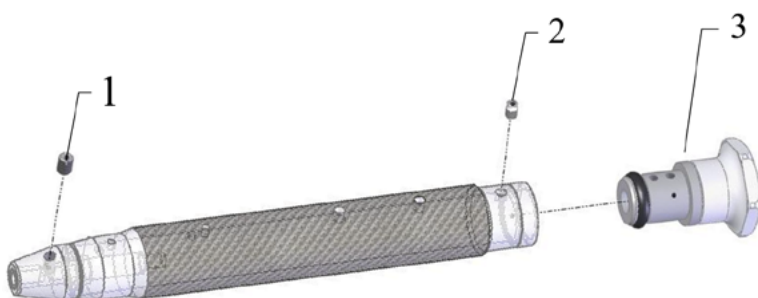

FOURNITURES SAV	CODE ARTICLE	PRIX EN CHF
Vis de blocage mèche STD	10-0016-002	
Vis de tourelle	10-0016-004	
Tourelle	10-0015-XXX