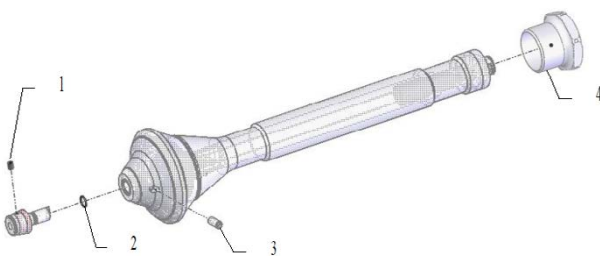

Les Couplemètres ACR sont livrés sans adaptateur ACR et sans mèches STD, ces fournitures doivent être commandées séparément.

Tous les couplemètres sont livrés dans une mallette de 80 x 110mm

FOURNITURES À COMMANDER SÉPARÉMENT	CODE ARTICLE		PRIX EN CHF
1. Adaptateur changement rapide $\phi 0.5$ à $\phi 3.00$	10-0008-XXX		
2. Bague d'identification ACR	10-0005-XXX		
3. Douille de réduction ACR $\phi 0.5$ à $\phi 2.50$	10-0007-XXX		
Mèches STD $\phi 0.5$ à $\phi 2.50$	10-0001-XXX		

FOURNITURES SAV	CODE ARTICLE	PRIX EN CHF
1. Vis de blocage mèche ACR	10-0016-001	
2. Joint O-Ring ACR	10-0013-001	
3. Vis de blocage mèche STD	10-0016-003	
4. Tourelle	10-0014-XXX	

TYPE		CODE ARTICLE	PRIX EN CHF
CM-02-ACR	Sens horaire et anti-horaire 0 – 2 mNm	02-0002-002	1'364.00
CM-05-ACR	Sens horaire et anti-horaire 0 – 5 mNm	02-0002-005	1'364.00
CM-25-ACR	Sens horaire et anti-horaire 0 – 25 mNm	02-0002-025	858.00
CM-50-ACR	Sens horaire et anti-horaire 0 – 50 mNm	02-0002-050	858.00
CM-100-ACR	Sens horaire et anti-horaire 0 – 100 mNm	02-0002-100	858.00