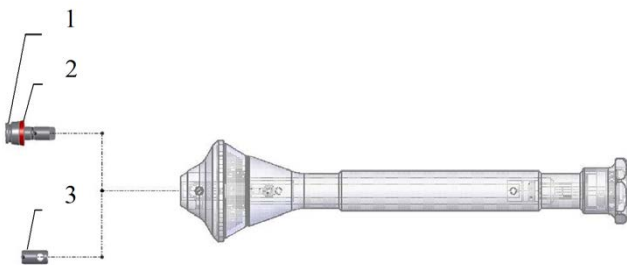

Les Couplemètres ACR sont livrés sans adaptateur ACR et sans mèches STD, ces fournitures doivent être commandées séparément.

Tous les couplemètres sont livrés dans une mallette de 80 x 110mm

FOURNITURES À COMMANDER SÉPARÉMENT	CODE ARTICLE		PRIX EN CHF
1. Adaptateur changement rapide $\phi 0.5$ à $\phi 3.00$	10-0008-XXX		
2. Bague d'identification ACR	10-0005-XXX		
3. Douille de réduction ACR $\phi 0.5$ à $\phi 2.50$	10-0007-XXX		
Mèches STD $\phi 0.5$ à $\phi 2.50$	10-0001-XXX		

FOURNITURES SAV	CODE ARTICLE	PRIX EN CHF
1. Vis de blocage mèche ACR	10-0016-001	
2. Joint O-Ring ACR	10-0013-001	
3. Vis de blocage mèche STD	10-0016-003	
4. Tourelle	10-0014-XXX	

TYPE		CODE ARTICLE	PRIX EN CHF
CM-02-ACR	Sens horaire et anti-horaire 0 – 2 mNm	02-0002-002	1'364.00
CM-05-ACR	Sens horaire et anti-horaire 0 – 5 mNm	02-0002-005	1'364.00
CM-25-ACR	Sens horaire et anti-horaire 0 – 25 mNm	02-0002-025	858.00
CM-50-ACR	Sens horaire et anti-horaire 0 – 50 mNm	02-0002-050	858.00
CM-100-ACR	Sens horaire et anti-horaire 0 – 100 mNm	02-0002-100	858.00