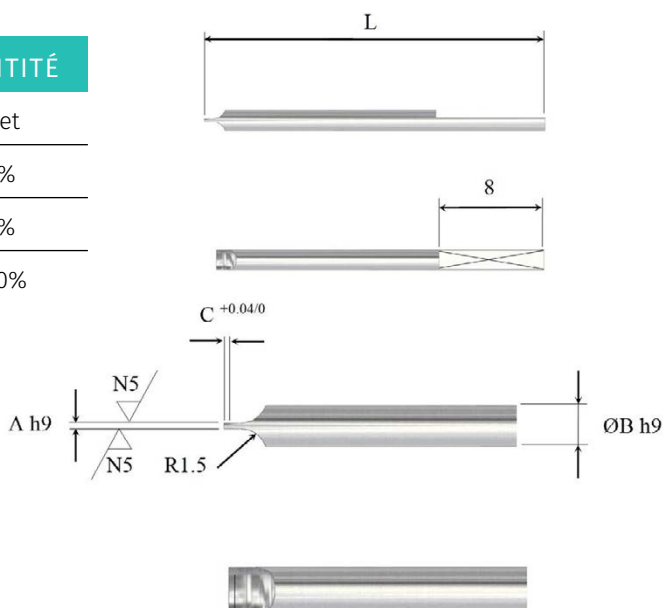

CODE ARTICLE*	* Toutes nos mèches standards existent avec une retenue de 1mm à l'extrémité du plat de serrage		Ø DE MÈCHE	PRIX EN CHF
10-0001-005 / 10-0001-005R		Mèche STD pour vis à fente	ϕ 0.50	9.10
10-0001-006 / 10-0001-006R		Mèche STD pour vis à fente	ϕ 0.60	9.10
10-0001-007 / 10-0001-007R		Mèche STD pour vis à fente	ϕ 0.70	9.10
10-0001-008 / 10-0001-008R		Mèche STD pour vis à fente	ϕ 0.80	9.10
10-0001-009 / 10-0001-009R		Mèche STD pour vis à fente	ϕ 0.90	9.10
10-0001-010 / 10-0001-010R		Mèche STD pour vis à fente	ϕ 1.00	9.10
10-0001-011 / 10-0001-011R		Mèche STD pour vis à fente	ϕ 1.10	9.10
10-0001-012 / 10-0001-012R		Mèche STD pour vis à fente	ϕ 1.20	9.10
10-0001-013 / 10-0001-013R		Mèche STD pour vis à fente	ϕ 1.30	9.10
10-0001-014 / 10-0001-014R		Mèche STD pour vis à fente	ϕ 1.40	9.10
10-0001-015 / 10-0001-015R		Mèche STD pour vis à fente	ϕ 1.50	9.10
10-0001-016 / 10-0001-016R		Mèche STD pour vis à fente	ϕ 1.60	9.10
10-0001-018 / 10-0001-018R		Mèche STD pour vis à fente	ϕ 1.80	9.10
10-0001-020 / 10-0001-020R		Mèche STD pour vis à fente	ϕ 2.00	9.10
10-0001-025 / 10-0001-025R		Mèche STD pour vis à fente	ϕ 2.50	9.10
10-0001-030 / 10-0001-030R		Mèche STD pour vis à fente	ϕ 3.00	9.10
10-0001-000 / 10-0001-000R		Jeu complet de mèches	ϕ 0.5 à 2.00	12740

REMISE DE QUANTITÉ

0 à 9 pièces	net
10 pièces	3%
20 pièces	5%
50 pièces	10%

Ah9	ØB H9	C +0.04/0	L
0.1	0.5	0.15	22
0.12	0.6	0.15	22
0.14	0.7	0.18	22
0.14	0.8	0.18	22
0.14	0.9	0.18	22
0.14	1.0	0.18	22
0.14	1.1	0.18	22
0.14	1.2	0.18	22
0.16	1.3	0.2	29
0.16	1.4	0.2	29
0.16	1.5	0.2	29
0.16	1.6	0.2	29
0.2	1.8	0.25	29
0.2	2.0	0.25	29
0.25	2.5	0.28	29
0.25	3.0	0.28	29