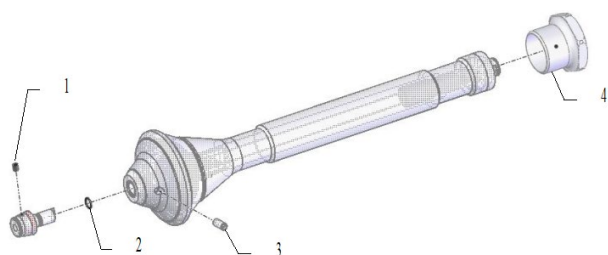

Les Couplemètres ACR sont livrés sans adaptateur ACR et sans mèches STD, ces fournitures doivent être commandées séparément.

Tous les couplemètres sont livrés dans une mallette de 80 x 110mm

FOURNITURES À COMMANDER SÉPARÉMENT	CODE ARTICLE		PRIX EN CHF
1. Adaptateur changement rapide $\phi 0.5$ à $\phi 3.00$	10-0008-XXX		
2. Bague d'identification ACR	10-0005-XXX		
3. Douille de réduction ACR $\phi 0.5$ à $\phi 2.50$	10-0007-XXX		
Mèches STD $\phi 0.5$ à $\phi 2.50$	10-0001-XXX		

FOURNITURES SAV	CODE ARTICLE	PRIX EN CHF
1. Vis de blocage mèche ACR	10-0016-001	
2. Joint O-Ring ACR	10-0013-001	
3. Vis de blocage mèche STD	10-0016-003	
4. Tourelle	10-0014-XXX	

TYPE		CODE ARTICLE	PRIX EN CHF
CM-02-ACR	Sens horaire et anti-horaire 0 – 2 mNm	02-0002-002	1'364.00
CM-05-ACR	Sens horaire et anti-horaire 0 – 5 mNm	02-0002-005	1'364.00
CM-25-ACR	Sens horaire et anti-horaire 0 – 25 mNm	02-0002-025	858.00
CM-50-ACR	Sens horaire et anti-horaire 0 – 50 mNm	02-0002-050	858.00
CM-100-ACR	Sens horaire et anti-horaire 0 – 100 mNm	02-0002-100	858.00