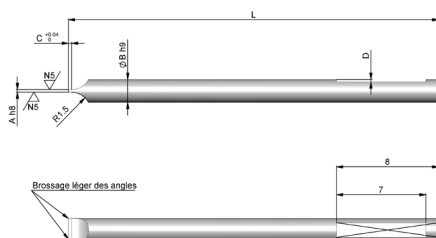

**REMISE DE QUANTITÉ**

0 à 9 pièces	net	50 à 99 pièces	8%
10 à 49 pièces	5%	100 pièces et +	10%

CODE ARTICLE*	* Toutes nos mèches standards existent avec une retenue de 1mm à l'extrémité du plat de serrage		Ø DE MÈCHE	PRIX EN CHF
10-0001-005 / 10-0001-005R		Mèche STD pour vis à fente	$\phi 0.50$	9.10
10-0001-006 / 10-0001-006R		Mèche STD pour vis à fente	$\phi 0.60$	9.10
10-0001-007 / 10-0001-007R		Mèche STD pour vis à fente	$\phi 0.70$	9.10
10-0001-008 / 10-0001-008R		Mèche STD pour vis à fente	$\phi 0.80$	9.10
10-0001-009 / 10-0001-009R		Mèche STD pour vis à fente	$\phi 0.90$	9.10
10-0001-010 / 10-0001-010R		Mèche STD pour vis à fente	$\phi 1.00$	9.10
10-0001-011 / 10-0001-011R		Mèche STD pour vis à fente	$\phi 1.10$	9.10
10-0001-012 / 10-0001-012R		Mèche STD pour vis à fente	$\phi 1.20$	9.10
10-0001-013 / 10-0001-013R		Mèche STD pour vis à fente	$\phi 1.30$	9.10
10-0001-014 / 10-0001-014R		Mèche STD pour vis à fente	$\phi 1.40$	9.10
10-0001-015 / 10-0001-015R		Mèche STD pour vis à fente	$\phi 1.50$	9.10
10-0001-016 / 10-0001-016R		Mèche STD pour vis à fente	$\phi 1.60$	9.10
10-0001-018 / 10-0001-018R		Mèche STD pour vis à fente	$\phi 1.80$	9.10
10-0001-020 / 10-0001-020R		Mèche STD pour vis à fente	$\phi 2.00$	9.10
10-0001-025 / 10-0001-025R		Mèche STD pour vis à fente	$\phi 2.50$	9.10
10-0001-030 / 10-0001-030R		Mèche STD pour vis à fente	$\phi 3.00$	9.10
10-0001-000 / 10-0001-000R		Jeu complet de mèches	$\phi 0.5$ à $2.00$	12740

**MÈCHE STANDARD 10-0001-XXX**

**MÈCHE STANDARD R 10-0001-XXXR**

**REMISE DE QUANTITÉ**

0 à 9 pièces	net	20 pièces	5%
10 pièces	3%	50 pièces	10%

Ah9	ØB H9	C <sup>+0.04/0</sup>	L
0.1	0.5	0.15	22
0.12	0.6	0.15	22
0.14	0.7	0.18	22
0.14	0.8	0.18	22
0.14	0.9	0.18	22
0.14	1.0	0.18	22
0.14	1.1	0.18	22
0.14	1.2	0.18	22
0.16	1.3	0.2	29
0.16	1.4	0.2	29
0.16	1.5	0.2	29
0.16	1.6	0.2	29
0.2	1.8	0.25	29
0.2	2.0	0.25	29
0.25	2.5	0.28	29
0.25	3.0	0.28	29