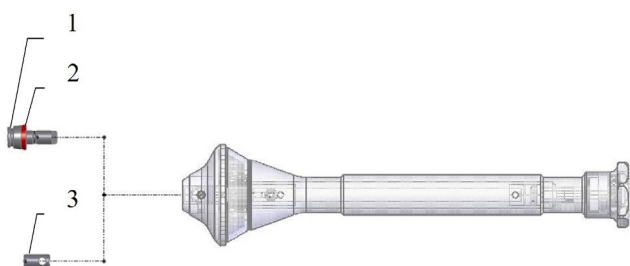

Les Couplemètres ACR sont livrés sans adaptateur ACR et sans mèches STD, ces fournitures doivent être commandées séparément.

Tous les couplemètres sont livrés dans une mallette de 80 x 110mm

FOURNITURES À COMMANDER SÉPARÉMENT	CODE ARTICLE		PRIX EN CHF
1. Adaptateur changement rapide $\phi 0.5$ à $\phi 3.00$	10-0008-XXX		
2. Bague d'identification ACR	10-0005-XXX		
3. Douille de réduction ACR $\phi 0.5$ à $\phi 2.50$	10-0007-XXX		
Mèches STD $\phi 0.5$ à $\phi 2.50$	10-0001-XXX		

FOURNITURES SAV	CODE ARTICLE	PRIX EN CHF
1. Vis de blocage mèche ACR	10-0016-001	
2. Joint O-Ring ACR	10-0013-001	
3. Vis de blocage mèche STD	10-0016-003	
4. Tourelle	10-0014-XXX	

TYPE		CODE ARTICLE	PRIX EN CHF
CM-02-ACR	Sens horaire et anti-horaire 0 – 2 mNm	02-0002-002	1'364.00
CM-05-ACR	Sens horaire et anti-horaire 0 – 5 mNm	02-0002-005	1'364.00
CM-25-ACR	Sens horaire et anti-horaire 0 – 25 mNm	02-0002-025	858.00
CM-50-ACR	Sens horaire et anti-horaire 0 – 50 mNm	02-0002-050	858.00
CM-100-ACR	Sens horaire et anti-horaire 0 – 100 mNm	02-0002-100	858.00