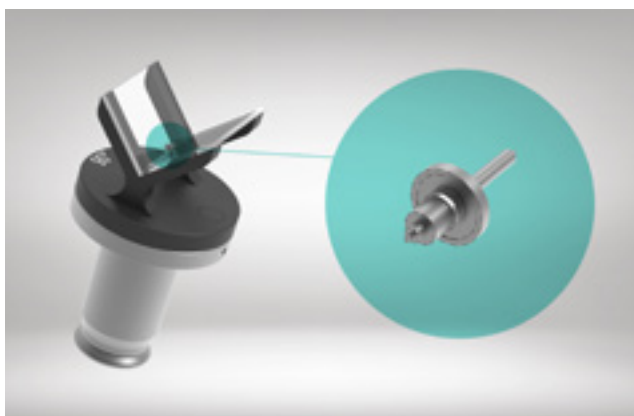

Posages adaptés à différents types de pièces

Pièces de type axe ou plateau