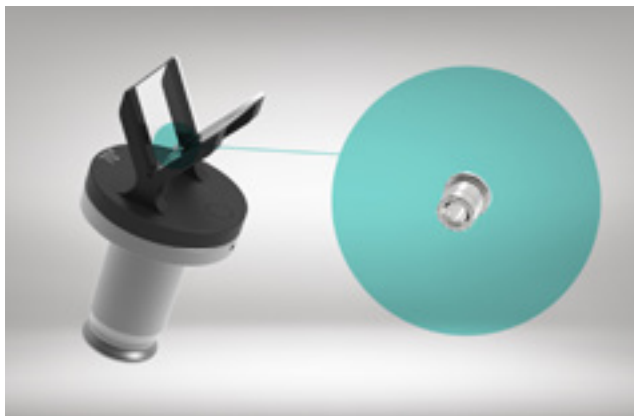

Posages adaptés à différents types de pièces

Pièces de type axe ou plateau