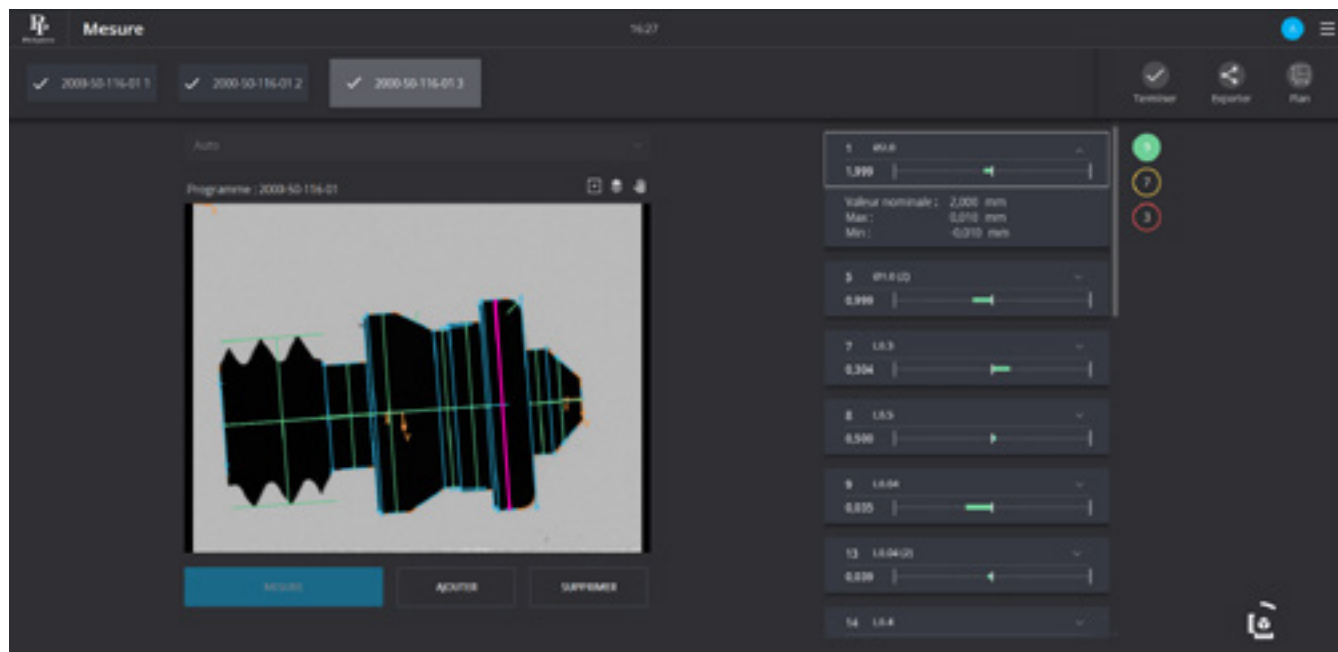

# lumen

La solution pour votre mesure optique en milieu exigeant

### AVANTAGES

Prévu pour une utilisation à proximité de vos machines

Détection et mesure instantanée de la pièce

Analyse intelligente de la propreté du posage avant la mesure

Nettoyage des optiques et des posages simple et rapide

Interface utilisateur moderne et ergonomique

## Mesure intelligente, automatique et instantanée de la pièce

Interface de mesure épurée