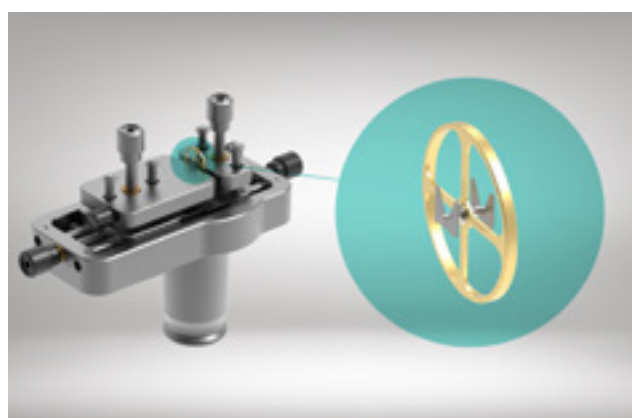

## Typologies de pièces

Lumen peut se déployer sur votre réseau pour contrôler :

TYPE		TYPE	
	Jauges		Vis selon NIHS
	Axes simples		Roues
	Axes + roues		Spiral

## Posages adaptés à différents types de pièces

Pièces de type axe ou plateau

### AVANTAGES

Interchangeabilité

Rapidité de changement

Pas besoin d'outil

Changement sans réglage