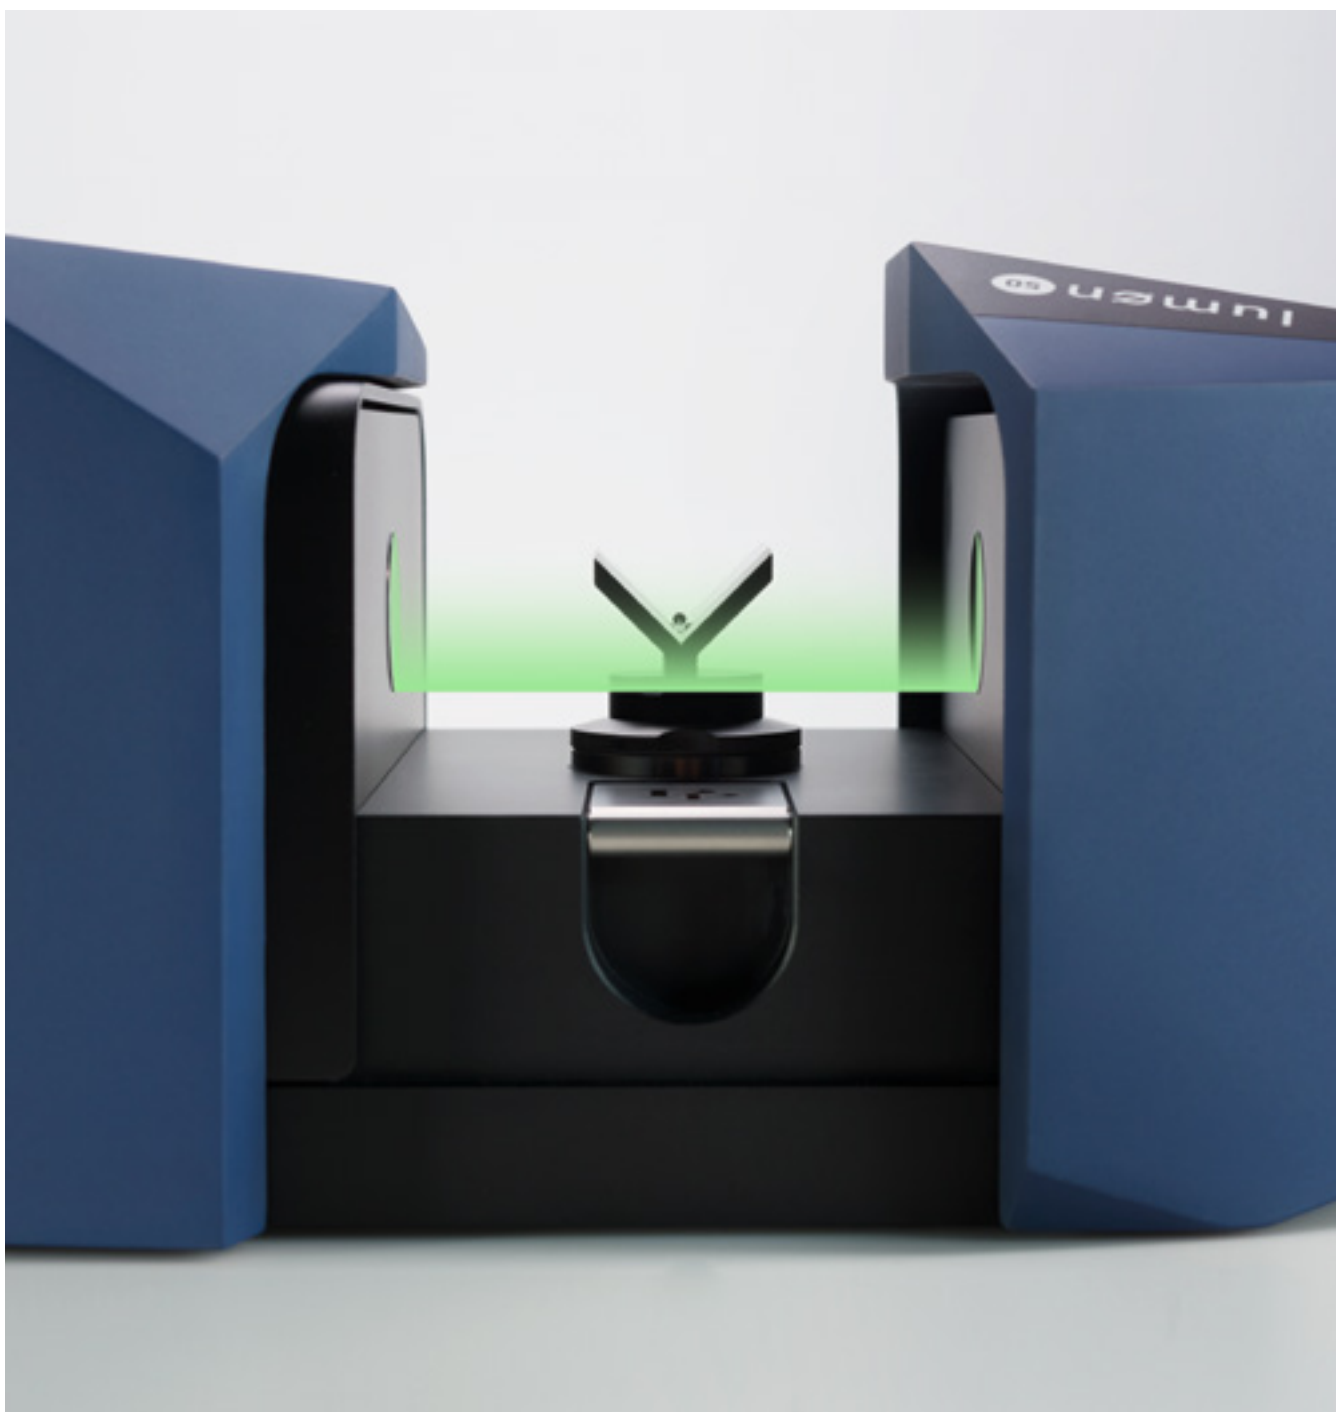

# lumen

La solution pour votre mesure optique en milieu exigeant

### AVANTAGES

Prévu pour une utilisation à proximité de vos machines

Détection et mesure instantanée de la pièce

Analyse intelligente de la propreté du posage avant la mesure

Nettoyage des optiques et des posages simple et rapide

## Mesure intelligente, automatique et instantanée de la pièce

Interface de mesure épurée