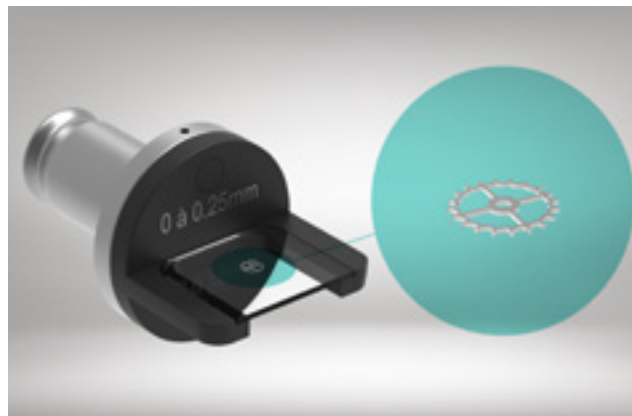

Posages adaptés à différents types de pièces

Pièces de type axe ou plateau