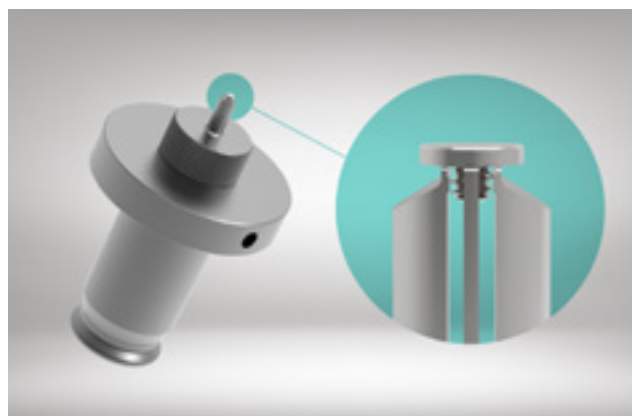

Posages adaptés à différents types de pièces

Pièces de type axe ou plateau